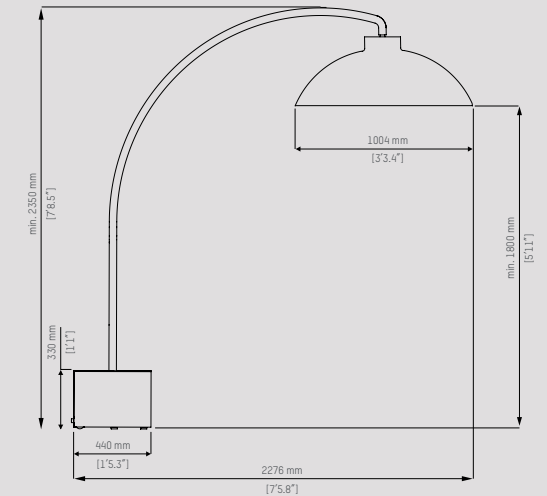

Information technique

Résistant aux intempéries sans rouille

Le DOME est fait de matériaux de haute qualité tels que l'aluminium et l'acier inoxydable, ce qui le rend adapté à une utilisation en extérieur.

Faible consommation d'énergie, zéro émission de CO2

Le DOME utilise moins d'énergie que les appareils de chauffage au gaz traditionnels et génère jusqu'à 25% de chaleur en plus avec une consommation d'énergie de seulement 3,22 kWh.

Faible entretien

En utilisant des éléments chauffants en céramique hautement efficaces et durables, combinés avec les meilleurs matériaux, le DOME est pratiquement sans entretien.

Chauffer et rougeoyer

Jusqu'à 5 mètres de portée. Une chaleur confortable sans une lueur rouge.

Pour des informations techniques plus détaillées, visitez www.heatsail.com

Dimensions

Diamètre coupole	100 cm 3'3.4"
Hauteur coupole	38 cm 1'3"
Pied	44 x 44 x 33 cm 1'5.3" x 1'5.3" x 1'1"

Spécifications techniques

Consommation	3.22 kWh
Chaleur	3100 Watt
Lumière	120 Watt

Portée jusqu'à 5 mètres

Couleurs

Le DOME est disponible en deux couleurs standard et en option dans toutes les couleurs RAL résistantes à la chaleur.